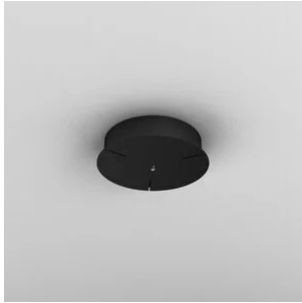

Code de couleur

40005/NE